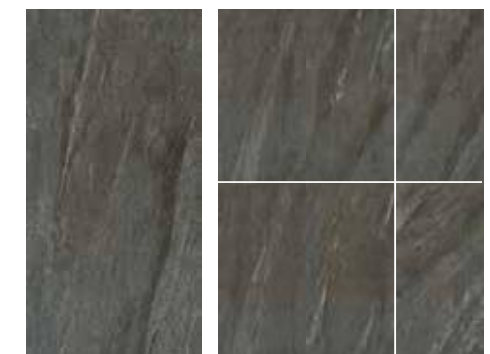

**RUNE STONE**

Dark Grey  
 RU3618US

300 x 600 x 9 mm  
 12 x 24 x 0.35 inch

## RU SERIES - RUNE STONE

1 Size / Size  
 3 Colors / Color

RU3605US  
 White

RU3618US  
 Dark Grey

RU3614US  
 Grey

						<b>HD</b>
•	•	V2	•	9mm	R9	•

300 x 600 x 9 mm  
 12 x 24 x 0.35 inch  
 7 Faces / Face

Surface Effect

White  
RU3605US

300 x 600 x 9 mm  
12t x 24 x 0.35 inch